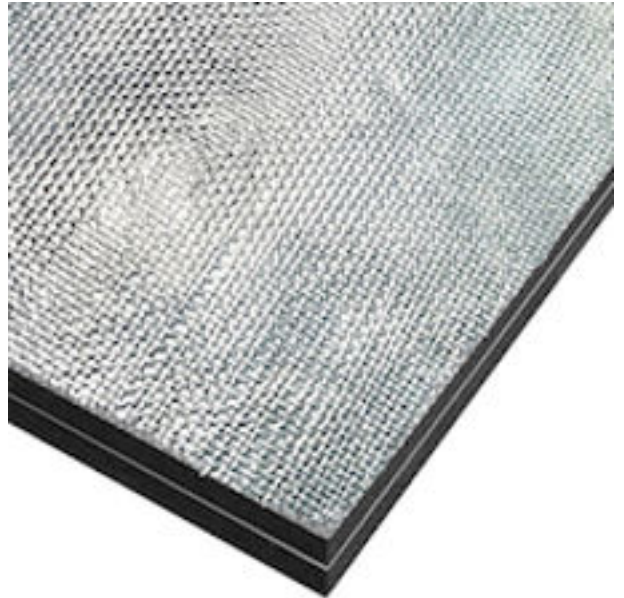

FIREND AGF/CPX

πυράντοχο ηχομονωτικό & ηχοαπορροφητικό

1. ΓΕΝΙΚΗ ΠΕΡΙΓΡΑΦΗ

Το FIREND AGF/CPX προσφέρει εύκολη λύση σε ανάγκες ηχομόνωσης με αυξημένες απαιτήσεις πυρασφάλειας. Τοποθετείται εύκολα και γρήγορα, σε επίπεδες και καμπύλες επιφάνειες, προσφέροντας ταυτόχρονα ηχομόνωση και ηχοαπορρόφηση.

Είναι σάντουιτς αποτελούμενο από δύο ηχοαπορροφητικά αφρώδη στρώματα με ηχομονωτικό ελαστομερές βισκοελαστικό barrier βάρους 5 kg/m² ανάμεσα τους.

Το ηχοαπορροφητικό αφρώδες FIREND είναι ειδικά εμποτισμένη (impregnated) ποιότητα αφρώδους εύκαμπτης πολυουρεθάνης με εξαιρετική συμπεριφορά στη φωτιά.

Στην εμφανή ηχοαπορροφητική πλευρά είναι ισχυρά συγκολλημένη επένδυση AGF (ύφασμα υαλονημάτων με επικάλυψη αλουμινίου) η οποία προστατεύει από θερμότητα και φλόγα, μηχανικές κακώσεις, επιφανειακή φθορά, υγρασία, λάδια και σκόνη.

2. ΜΟΡΦΗ - ΔΙΑΣΤΑΣΕΙΣ

Φύλλα με στάνταρ διαστάσεις:
485x980mm ± 3mm x πάχος 27mm ± 1mm

3. ΧΡΗΣΕΙΣ - ΕΦΑΡΜΟΓΕΣ

- Ηχομόνωση στην πηγή του θορύβου
- Ηχοαπορρόφηση - ειδικά των δύσκολων χαμηλών & μεσαίων συχνοτήτων
- Αύξηση της ηχομονωτικής αξίας των δομικών στοιχείων στα οποία εφαρμόζεται