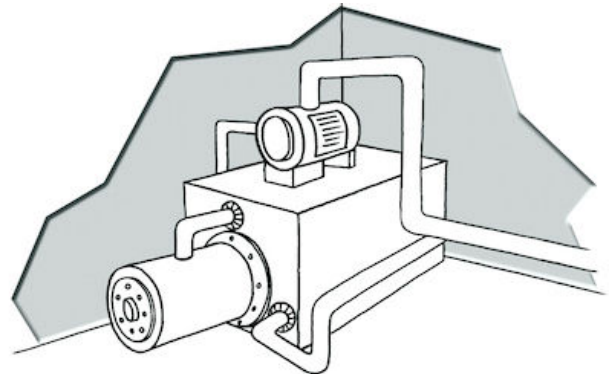

Στην εμφανή ηχοαπορροφητική πλευρά είναι ισχυρά συγκολλημένη επένδυση AGF (ύφασμα υαλονημάτων με επικάλυψη αλουμινίου) η οποία προστατεύει από θερμότητα και φλόγα, μηχανικές κακώσεις, επιφανειακή φθορά, υγρασία, λάδια και σκόνη.

2. ΜΟΡΦΗ - ΔΙΑΣΤΑΣΕΙΣ

Φύλλα με στάνταρ διαστάσεις:
485x980mm ± 3mm x πάχος 27mm ± 1mm

3. ΧΡΗΣΕΙΣ - ΕΦΑΡΜΟΓΕΣ

- Ηχομόνωση στην πηγή του θορύβου
- Ηχοαπορρόφηση - ειδικά των δύσκολων χαμηλών & μεσαίων συχνοτήτων
- Αύξηση της ηχομονωτικής αξίας των δομικών στοιχείων στα οποία εφαρμόζεται