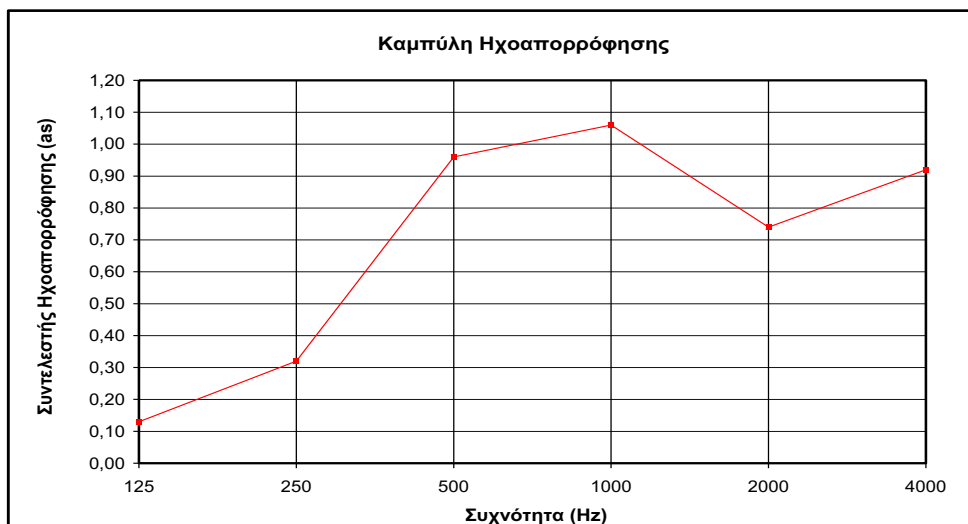

4. ΤΕΧΝΙΚΑ ΧΑΡΑΚΤΗΡΙΣΤΙΚΑ

- **Αφρώδες ηχοαπορροφητικό FIREND**

Πυκνότητα:	70 ±10 kg/m³ (ISO 845)
Συμπεριφορά στην φωτιά:	M1 (NFP 92-501) HF1 (UL94) & SE (MVSS 302)
Θερμοκρασιακά όρια εφαρμογής:	-50°C, +120°C
Συντελεστής θερμικής αγωγιμότητας:	0,037 W/mK (10°C)

- **Επένδυση AGF**

Κατασκευή: ύφασμα υαλονημάτων με επικάλυψη ανακλαστικού αλουμινίου	
Επιφανειακό βάρος:	140 gr/m²
Πάχος:	170 microns
Συμπεριφορά στην φωτιά:	M2 (NFP 92-501)
Θερμοκρασιακά όρια εφαρμογής:	-30°C - +120°C (συνεχής)

- **Συντελεστής ηχοαπορρόφησης (α_s) [μέθοδος θαλάμου αντήχησης EN ISO 354]:**