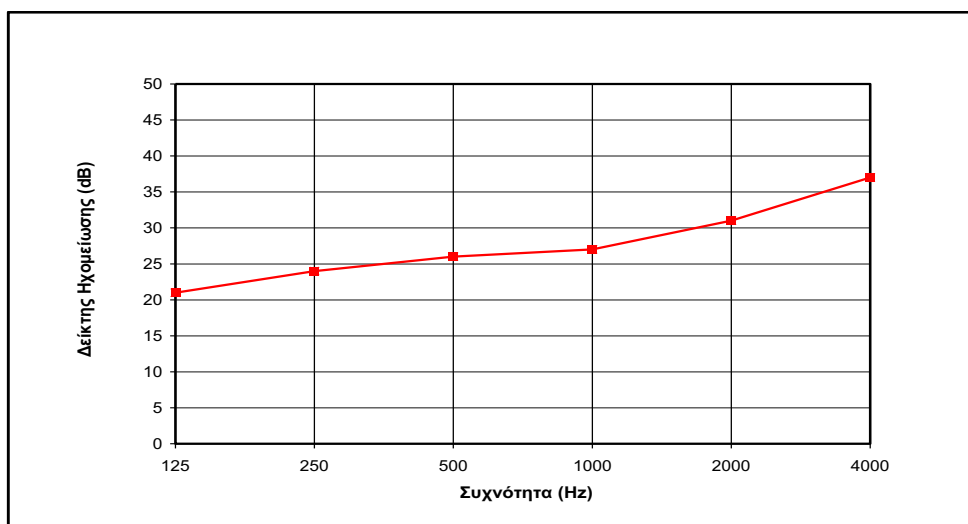

- **Δείκτης ηχομείωσης R (dB) [ISO 140-3 & 717-1]:**

5. ΤΟΠΟΘΕΤΗΣΗ

Τα προϊόντα FIREND CPX μπορούν να κοπούν εύκολα στο επιθυμητό σχήμα και διαστάσεις με κοινό μαχαίρι.